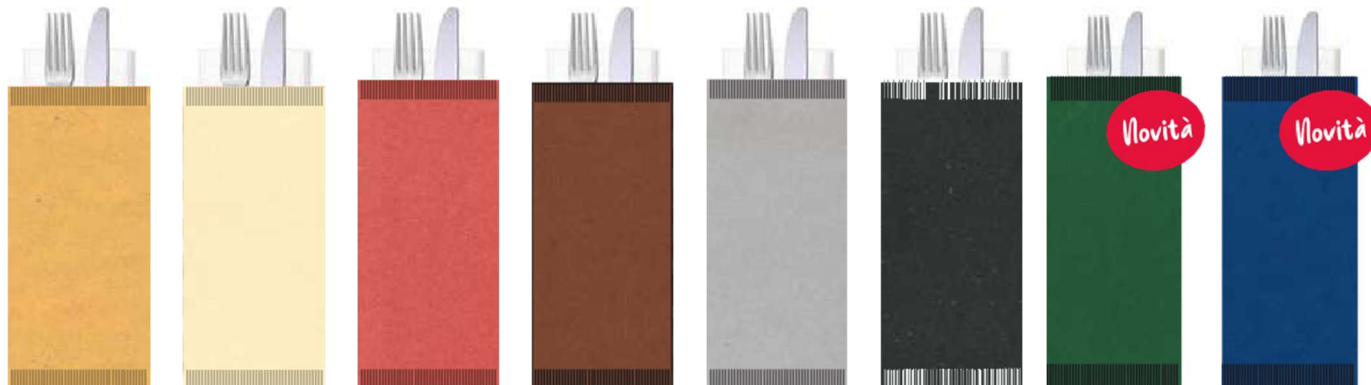

Serviettentaschen aus Strohpapier mit 2-lagiger Serviette (25 x 10,5cm)

PAPIER	STÜCK/KARTON	Preis exkl. MwSt.
Strohpapier / carta paglia	500	48,90€

NEUTRA
COD. EYBUP2072-500
C&C COD. WRDP2072

CREMA
COD. EYBUP2058-500
C&C COD. WRBUP2058

BORDEAUX
COD. EYBUP2041-500
C&C COD. WRBUP2041

CACAO
COD. EYBUP2044-500
C&C COD. WRBUP2044

GRIGIO
COD. EYBUP2040-500
C&C COD. WRBUP2040

NERO
COD. EYBUP2060-500
C&C COD. WRBUP2060

VERDE
COD. EYBUP2035-500
C&C COD. WRBUP2035

BLU
COD. EYBUP2039-500
C&C COD. WRBUP2039

Dekorierter Serviettentaschen aus Strohpapier (25 x 10,5cm)

PAPIER	STÜCK/KARTON	Preis exkl. MwSt.
Dekoriertes Strohpapier / carta paglia decor.	500	57,90€